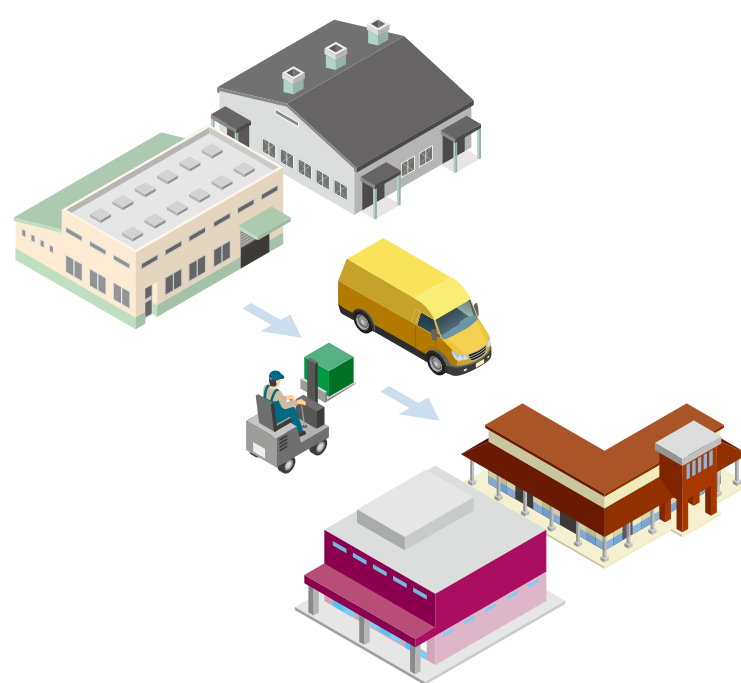

届けるを、 もっと自由に、新しく。

入り口から出口までの物流全体をデザインする会社へと変わります。

企業が抱えるさまざまな課題をコンサル。
全国を網羅するネットワークを駆使し、
コストと業務を最適化する
オンリーワンの物流をつくっていきます。

サービスのご案内

ここからオンリーワンのサービスへ

ラビットサービス

運ぶから、動かすへ。
物流を、「動かす」の視点で最適化します。

共同配送ネットワーク

大型ショッピングセンターやモールへの
共同配送ネットワークによる低コスト化提案

オフィス・サポート事業

全国定期集配送
オフィスの総務業務をサポート

大型家具 全国組立サービス

家具の組み立てなど
様々な要望にお応え

静脈物流

PCやオフィス家具などの回収
オフィス家具はMRSによるリサイクルを目指し
廃棄コスト削減と環境保護に貢献

セキュリティ輸送